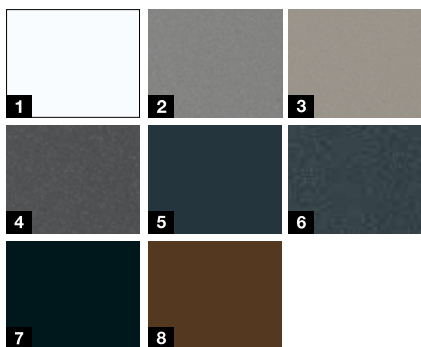

Motiv 454

Motiv 501

Motiv 502

Motiv 503

Motiv 504

Motiv 505

Motiv 686

Motiv 867

Aktionsfarben

- 1 Verkehrsweiss RAL 9016 matt
- 2 Graualuminium RAL 9007 Feinstruktur matt
- 3 Steingrau RAL 7030 Feinstruktur matt
- 4 Anthrazit Metallic CH 703 Feinstruktur matt
- 5 Anthrazitgrau RAL 7016 matt
- 6 Anthrazitgrau RAL 7016 Feinstruktur matt
- 7 Tiefschwarz RAL 9005 Feinstruktur matt
- 8 Maronefarben CH 607 Feinstruktur matt